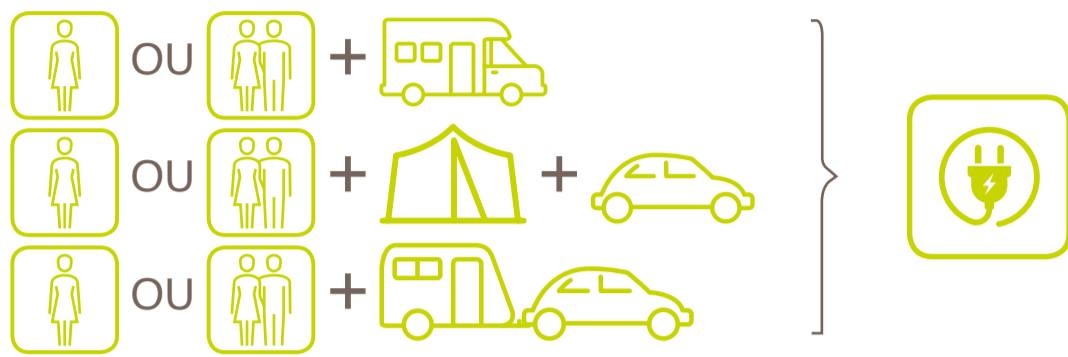

FORFAIT EMPLACEMENT CONFORT (avec électricité)

17€/jour

22€/jour

SUPPLÉMENTS PAR JOUR

+ 18 ANS

5.50€

ENFANTS DE 3 À 17 ANS

3.50€

-3 ANS

Gratuit

VISITEUR

2.50€

TENTE SUPPLÉMENTAIRE

3€

VÉHICULE SUPPLÉMENTAIRE

3€

CHIEN TENU EN LAISSE

2€

LOCATIFS 2 PERSONNES

LODGE ÉQUIPÉ 16M²

55€
Nuit

275€
Semaine

65€
Nuit

390€
Semaine

LODGE 16M²

50€
Nuit

250€
Semaine

55€
Nuit

330€
Semaine

LOCATIFS 2 / 4 PERSONNES

LODGE EDELWEISS 34M²

65€
Nuit

325€
Semaine

85€
Nuit

510€
Semaine

MOBIL-HOME 21M²

52€
Nuit

320€
Semaine

75€
Nuit

460€
Semaine

YOURTE SCANDINAVE 28M²

45€
Nuit

270€
Semaine

65€
Nuit

400€
Semaine

TENTE MAORI 18M²

45€
Nuit

240€
Semaine

60€
Nuit

380€
Semaine

PRESTATIONS

LOCATION DRAPS

Simple 6€ - Double 8€ - Draps de bain 4€

LIT FAIT POUR VOTRE ARRIVÉE

Simple 8€ - Double 10€

LOCATION TV

5€/jour - 25€/semaine

FORFAIT MÉNAGE

2 ou 3 nuits 30€ ou Forfait semaine 35€